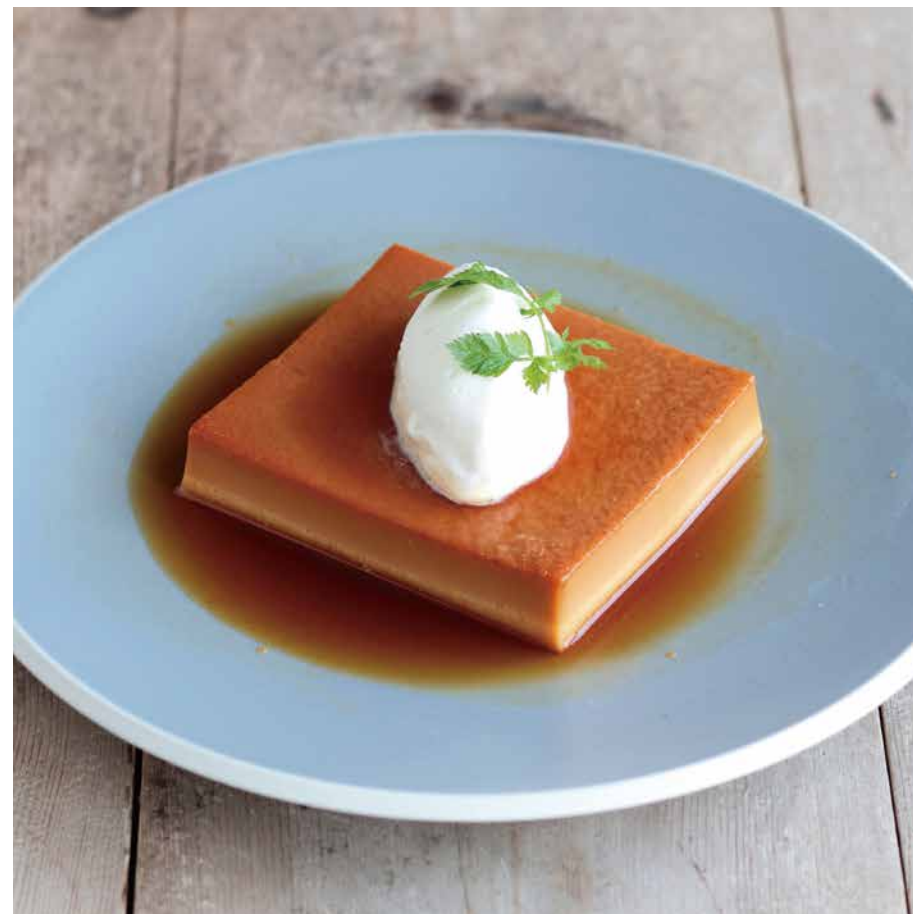

*写真はイメージです Image is for illustration purposes

Seasonal Fruit Tart

1000

季節フルーツの溢れタルト

フルーツに合わせたバタークリームと旬のフルーツを
たっぷり乗せた贅沢な一皿 *本日の内容はスタッフまで

Seasonal Verrine

830

季節のヴェリーヌ

旬のフルーツをふわふわスポンジとクリームで
ショートケーキ仕立てに! *本日の内容はスタッフまで

Rum Raisin Cheesecake

770

ラムレーズンのチーズケーキ

一晩ラム酒に漬けたレーズンは、
濃厚チーズケーキと相性抜群

Rare Chocolate Tart

770

とろける生チョコタルト
とろけるガナッシュに爽やかな
パッションキャラメルとバナナの香り